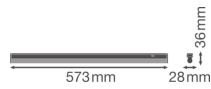

Technische Daten Ledvance LED Deckenleuchte Linear Kompakt Schalter
8W 800lm - 840 | 60cm

[Produkt ansehen](#)

Technische Daten

Artikelnummer	234134
EAN	4058075106130
Marke	Ledvance
Herstellername	LN COMP SWITCH 600 8W/4000K
Budgetlight All-in Garantie	5 Jahre
Durchschnittliche Lebensdauer (Stunden)	50000

Technische Informationen

Technologie	LED Integriert
Lampen Spannung (V)	220-240
Dimmbar	Nicht dimmbar
Helle Farbe	Weiß
Farbcode	840 Kaltweiß
Lichtfarbe (Kelvin)	4000 Kaltweiß
Farbwiedergabestufe (Ra)	80-89
Farbsteuerung	Einzelfarbe
Lumen Watt Verhältnis (Lm/W)	100
Leistungsfaktor	>0.50
Inkl. Leuchtmittel	Ja
Draußen nutzbar	Nein
Länge	60cm
Produkttyp	LED Deckenleuchte