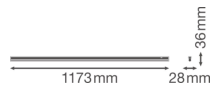

Technische Daten Ledvance LED Deckenleuchte Linear Kompakt
Schalter 14W 1500lm - 840 | 120cm

[Produkt ansehen](#)

Technische Daten

Artikelnummer	234130
EAN	4058075106178
Marke	Ledvance
Herstellername	LN COMP SWITCH 1200 14W/4000K
Budgetlight All-in Garantie	5 Jahre
Durchschnittliche Lebensdauer (Stunden)	50000

Technische Informationen

Technologie	LED Integriert
Lampen Spannung (V)	220-240
Dimmbar	Nicht dimmbar
Helle Farbe	Weiß
Farbcode	840 Kaltweiß
Lichtfarbe (Kelvin)	4000 Kaltweiß
Farbwiedergabestufe (Ra)	80-89
Farbsteuerung	Einzelfarbe
Lumen Watt Verhältnis (Lm/W)	100
Leistungsfaktor	>0.50
Inkl. Leuchtmittel	Ja
Draußen nutzbar	Nein
Länge	120cm
Produkttyp	LED Deckenleuchte