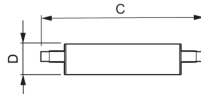

Technische Daten Philips Corepro LED Linear R7s 118mm
14W 1600lm - 830 Warmweiß | Dimmbar - Ersatz Für 100W

[Produkt ansehen](#)

Technische Daten

Artikelnummer	224255
EAN	8718696578797
Marke	Philips
Herstellername	CorePro R7S 118mm 14-100W 830 D
Menge in der Originalverpackung	10
Budgetlight All-in Garantie	2 Jahre
Energieeffizienzklasse	E
Energieeffizienzklasse alt	A+
Durchschnittliche Lebensdauer (Stunden)	15000

Technische Informationen

Technologie	LED
Produkttyp	R7s LED
Ersetzt (Watt)	100
Lampen Spannung (V)	220-240
Watt	14
Dimmbar	Dimmbar
Sockel	R7s
Farbcode	830 Warmweiß
Lichtfarbe (Kelvin)	3000 Warmweiß
Farbwiedergabestufe (Ra)	80-89
Helle Farbe	Weiß

Farbsteuerung	Einzelfarbe
Lichtstrom (Lumen)	1600
Lumen Watt Verhältnis (Lm/W)	114.3
Sensortyp	Kein Sensor

Produktinformationen

EOC8	57879700
Product Serie	CorePro

Masse

Länge (mm)	118
Durchmesser (mm)	29
Lampenform	Doppelendig