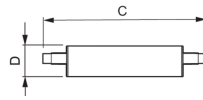

Technische Daten Philips Corepro LED Lineair R7s 118mm
14W 2000lm - 830 Warmweiß | Dimmbar - Ersatz für 120W

[Produkt ansehen](#)

Technische Daten

Artikelnummer	230946
EAN	8718696714003
Marke	Philips
Herstellername	CorePro LED linear D 14-120W R7S 118 830
Menge in der Originalverpackung	10
Budgetlight All-in Garantie	2 Jahre
Energieeffizienzklasse	D
Energieeffizienzklasse alt	A++
Durchschnittliche Lebensdauer (Stunden)	15000

Technische Informationen

Technologie	LED
Produkttyp	R7s LED
Ersetzt (Watt)	120
Lampen Spannung (V)	220-240
Watt	14
Dimmbar	Dimmbar
Sockel	R7s
Farbcode	830 Warmweiß
Lichtfarbe (Kelvin)	3000 Warmweiß
Farbwiedergabestufe (Ra)	80-89
Helle Farbe	Weiß

Farbsteuerung	Einzelfarbe
Lichtstrom (Lumen)	2000
Lumen Watt Verhältnis (Lm/W)	142.9
Sensortyp	Kein Sensor

Produktinformationen

EOC8	71400300
Product Serie	CorePro

Masse

Länge (mm)	118
Durchmesser (mm)	29
Lampenform	Doppelendig