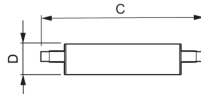

Technische Daten Philips Corepro LED Lineair R7s 118mm
14W 2000lm - 840 Kaltweiß | Dimmbar - Ersatz für 120W

[Produkt ansehen](#)