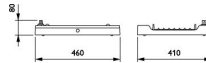

Technische Daten Philips LED-Highbay GentleSpace BY482P 120W 17000lm 44D - 840 | IP65 - Dali Dimmbar

[Produkt ansehen](#)

Technische Daten

Artikelnummer	238810
EAN	8719514010901
Marke	Philips
Herstellername	BY482P LED170S/840 PSD WB GC SI
Budgetlight All-in Garantie	5 Jahre
Durchschnittliche Lebensdauer (Stunden)	100000

Masse

Höhe (mm)	600
Durchmesser (mm)	410

Sensorinformationen

Sensortyp	Kein Sensor
-----------	-------------

Warum BudgetLight?

-  die **besten Preise**
-  bis zu **7 Jahre Garantie**
-  einfache **Retour**
-  **effiziente LEDs**