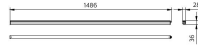

## Technische Daten Philips LED Deckenleuchte Ledinaire BN021C 24W 2600lm - 840 | 150cm

[Produkt ansehen](#)

## Masse

Länge (mm)	1486
Breite (mm)	28.4
Höhe (mm)	35.7