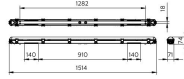

Technische Daten Philips LED Feuchtraumleuchte  
Ledinaire WT065C 30/53W 4100/6800lm - 840 |  
150cm - Durchgangsverdrahtung

[Produkt ansehen](#)

## Masse

Länge (mm)	1514
Breite (mm)	71
Höhe (mm)	74