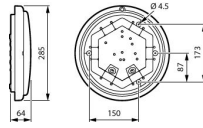

Technische Daten Philips LED-Wand- und Deckenleuchte WL070V Ledinaire Plastik Weiß 17W 1700lm - 830-840 CCT | 285mm - IP65

[Produkt ansehen](#)

## Masse

Durchmesser (mm)	285
Länge (mm)	285
Breite (mm)	285
Höhe (mm)	64