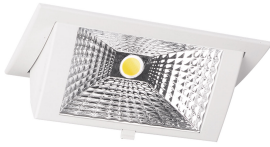

Technische Daten LED Deckenstrahler Wandwasher Wandy mittel Weiß 27W 3700lm 78x100D - 830 238x145mm

[Produkt ansehen](#)

Technische Daten

Artikelnummer	220715
EAN	8720584027263
Marke	Lumi Parts
Herstellername	WallWasher inbouw Wally medium LED SLM3000 wit 3000K Philips, incl. driver
Durchschnittliche Lebensdauer (Stunden)	50000

Technische Informationen

Technologie	LED Integriert
Watt	27
Lampen Spannung (V)	220-240
Dimmbar	Nicht dimmbar
Farbcode	830 Warmweiß
Lichtfarbe (Kelvin)	3000 Warmweiß
Farbwiedergabestufe (Ra)	80-89
Helle Farbe	Weiß
Farbsteuerung	Einzelfarbe
Lichtstrom (Lumen)	3700
Lumen Watt Verhältnis (Lm/W)	137
Abstrahlwinkel (Grad)	78x100
Inkl. Treiber	Ja

Produkttyp	LED Deckenstrahler
------------	--------------------

Informationen zur Leuchte

Befestigung	Einbau
Ausgeschnitten (mm)	218 x 125
Installationstiefe(mm)	107
Optikabdeckung	Glas
IP-Schutzklasse	IP20 - nahezu staubdicht
Gehäuse	Aluminium
Farbe des Gehäuses	Weiß
Sockelfarbe	Weiß
Leistungsfaktor	>0.90
Schwenkbar	Ja
Leuchtenverbindung	PIP [Steckverbindung und Zugentlastung]
Product Serie	Wally Medium