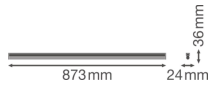

Caractéristiques Ledvance Réglette LED Linear Compact High Output 15W  
1500lm - 830 | 90cm

[Voir le produit](#)

## Informations techniques

Technologie	LED Intégré
Tension (V)	220-240
Dimmable	Non
Couleur Claire	Blanc
Code Couleur	830 Blanc Chaud
Couleur de Lumière (Kelvin)	3000 Blanc Chaud
Indice de Rendu des Couleurs (Ra)	80-89
Options de couleur	Couleur unique
Efficacité Lumineuse (Lm/W)	100
Facteur de puissance	>0.50
Lampe Incluse	Oui
Convient pour l'Extérieur	Non
Longeur	90cm
Référence Article	Réglette LED

## Dimensions

Longueur (mm)	873
Largeur (mm)	24
Hauteur (mm)	36