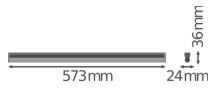

Caractéristiques Ledvance Réglette LED Linear Compact High Output  
10W 1000lm - 830 | 60cm

[Voir le produit](#)

## Informations techniques

Technologie	LED Intégré
Tension (V)	220-240
Dimmable	Non
Couleur Claire	Blanc
Code Couleur	830 Blanc Chaud
Couleur de Lumière (Kelvin)	3000 Blanc Chaud
Indice de Rendu des Couleurs (Ra)	80-89
Options de couleur	Couleur unique
Efficacité Lumineuse (Lm/W)	100
Facteur de puissance	>0.50
Lampe Incluse	Oui
Convient pour l'Extérieur	Non
Longeur	60cm
Référence Article	Réglette LED

## Dimensions

---

Longueur (mm)	573
Largeur (mm)	24
Hauteur (mm)	36