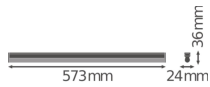

Caractéristiques Ledvance Réglette LED Linear Compact High Output  
10W 1000lm - 840 | 60cm

[Voir le produit](#)

## Informations techniques

Technologie	LED Intégré
Substitut (Watt)	1x14
Puissance (W)	10
Tension (V)	220-240
Dimmable	Non
Couleur Claire	Blanc
Code Couleur	840 Blanc Froid
Couleur de Lumière (Kelvin)	4000 Blanc Froid
Indice de Rendu des Couleurs (Ra)	80-89
Options de couleur	Couleur unique
Flux Lumineux (Lumen)	1000
Efficacité Lumineuse (Lm/W)	100
Facteur de puissance	>0.50
Lampe Incluse	Oui

## Dimensions

Longueur (mm)	573
Largeur (mm)	24
Hauteur (mm)	36