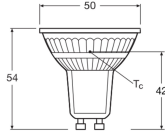

[Voir le produit](#)

Informations Générales

Réf.	245982
EAN	4058075798120
Marque	Osram
Nom du fabricant	LSSPR16D5036 4,5W-940 230V GU10 6X1OSRAM
Quantité recommandée	1
Budgetlight Garantie Totale	4 ans
Étiquette énergétique	F
Durée de Vie Moyenne (heure)	25000

Informations techniques

Technologie	LED
Référence Article	GU10 LED
Tension (V)	220-240
Angle de Diffusion (degrés)	36
Dimmable	Oui
Culot	GU10
Code Couleur	940 Blanc Froid
Couleur de Lumière (Kelvin)	4000 Blanc Froid
Indice de Rendu des Couleurs (Ra)	90-99
Couleur Claire	Blanc