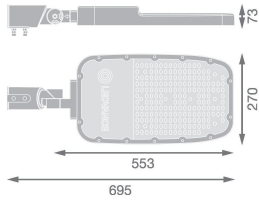

Caractéristiques Ledvance Éclairage Pubblico LED Area Extra Large RV35ST Aluminium Gris 150W 20250lm 155X69D - 740 | IP66 - Asymétrique

[Voir le produit](#)

Informations Générales

Réf.	251127
EAN	4099854080012
Marque	Ledvance
Nom du fabricant	STREETLIGHT AREA EXTRA LARGE RV35ST 150W 740 RV35ST GY
Budgetlight Garantie Totale	5 ans
Durée de Vie Moyenne (heure)	100000

Informations techniques

Technologie	LED Intégré
Tension (V)	100 - 240
Dimmable	Non
Code Couleur	740 Blanc Froid
Couleur de Lumière (Kelvin)	4000 Blanc Froid
Indice de Rendu des Couleurs (Ra)	70-79
Couleur Claire	Blanc
Options de couleur	Couleur unique
Efficacité Lumineuse (Lm/W)	135
Angle de Diffusion (degrés)	155x69
Facteur de puissance	>0.90
Référence Article	LED Streetlight

Informations de l'appareil

Montage	Pole
Connexion du Luminaire	Other
Couverture Optique	PC (Polycarbonate)
Distribution Lumineuse	Asymétrique
Indice de Protection	IP66
Protection Impacts	IK08
Température de Fonctionnement	-30 to +50
Couleur du Luminaire	Gris
Logement	Aluminium
Couleur du boitier	Gris
Eclairage de Secours	Pas d'éclairage de secours
Product Serie	STREETLIGHT AREA EXTRA LARGE RV35ST

Dimensions

Longueur (mm)	553
Largeur (mm)	270
Hauteur (mm)	73

Informations du capteur

Type de capteur Pas de détecteur

Pourquoi choisir Budgetlight?

 **Prix** bas garantis  Jusqu'à **7 ans de garantie**

 Retours faciles jusqu'à **14 jours**  Eclairage LED **durable**