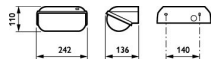

Caractéristiques Philips LED Sécurité Coreline BWC110 Noir 9W 900lm - 830 | 242x110mm - IP54 - Détecteur De Lumière

[Voir le produit](#)

Product Details

EOC8 85192999

Informations Générales

Réf.	206957
EAN	8718291851929
Marque	Philips
Nom du fabricant	BWC110 LED9-/830 PSU II BK PH
Budgetlight Garantie Totale	5 ans
Durée de Vie Moyenne (heure)	50000

Dimensions

Longueur (mm) 242

Largeur (mm) 110

Hauteur (mm) 136

Informations du capteur

Type de capteur

Pourquoi choisir Budgetlight?

Capteur de luminosité