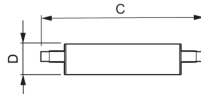

Caractéristiques Philips Corepro LEDlinear R7s 118mm
14W 1800lm - 840 | Dimmable - Remplacement 120W

[Voir le produit](#)