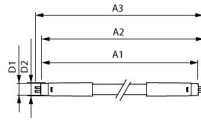

## Caractéristiques Philips tube LED 115cm | 4000K 16.5W - Master HE

[Voir le produit](#)

## Dimensions

Longueur	115cm
Longueur (mm)	1150
Diamètre (mm)	21