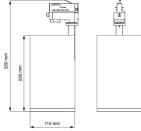

Caractéristiques Spot LED sur rail Spot Gris 35W 3300lm 36D - 940 | Meilleur rendu de couleur

[Voir le produit](#)

## Dimensions

Hauteur (mm)	320
Diamètre (mm)	110