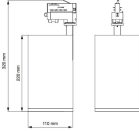

[Voir le produit](#)

Informations Générales

EAN	8719157922852
Marque	Noxion
Nom du fabricant	Noxion LED 3-Phase Track Light Accento 35W 940 36° Black
Budgetlight Garantie Totale	6 ans
Durée de Vie Moyenne (heure)	50000

Informations techniques

Technologie	LED Intégré
Puissance (W)	35
Tension (V)	220-240
Dimmable	Non
Code Couleur	940 Blanc Froid
Couleur de Lumière (Kelvin)	4000 Blanc Froid
Indice de Rendu des Couleurs (Ra)	90-99
Couleur Claire	Blanc
Options de couleur	Couleur unique
Flux Lumineux (Lumen)	3300
Efficacité Lumineuse (Lm/W)	94
Driver Inclus	Non
Angle de Diffusion (degrés)	36