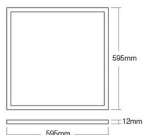

**Caractéristiques Dalle LED 40W**  
**4080lm 827-865 CCT + RGB | 60x60cm**  
**- UGR <22**

[Voir le produit](#)

## Dimensions

---

Dimensions du Panneau LED	60x60cm
---------------------------	---------