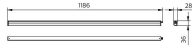

Caractéristiques Philips Réglette LED Ledinaire
BN021C 20W 2100lm - 840 | 120cm

[Voir le produit](#)

Informations Générales

Réf.	243480
EAN	8719514527904
Marque	Philips
Nom du fabricant	BN021C LED20S/840 L1200
Budgetlight Garantie Totale	3 ans
Durée de Vie Moyenne (heure)	30000

Informations techniques

Technologie	LED Intégré
Tension (V)	220-240
Dimmable	Non
Couleur Claire	Blanc
Code Couleur	840 Blanc Froid
Couleur de Lumière (Kelvin)	4000 Blanc Froid
Indice de Rendu des Couleurs (Ra)	80-89
Options de couleur	Couleur unique
Efficacité Lumineuse (Lm/W)	105
Facteur de puissance	>0.90
Lampe Incluse	Oui
Longeur	120cm
Référence Article	Réglette LED

Dimensions

Longueur (mm)	1186
Largeur (mm)	28.4
Hauteur (mm)	35.7

Informations du capteur

Type de capteur	Pas de détecteur
-----------------	------------------

Pourquoi choisir Budgetlight?

Prix bas garantis