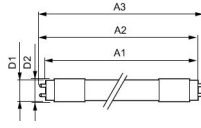

Caractéristiques Philips LED Tube T8 CorePro (UN) Ultra Output 23W 3500lm - 840 Blanc Froid | 150cm Équivalent 58W

[Voir le produit](#)

## Dimensions

|               |       |
|---------------|-------|
| Longueur      | 150cm |
| Longueur (mm) | 1514  |
| Diamètre (mm) | 28    |